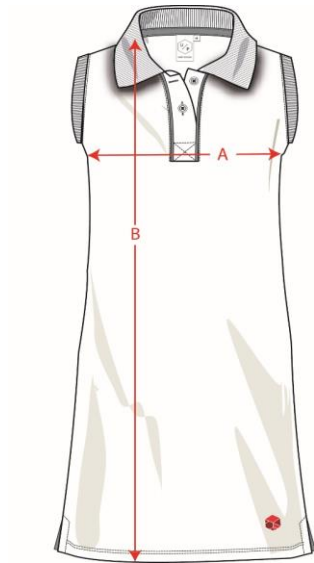

42112-900340PHO-N Polokleid, ohne Arm, Mädchen

Größen/Sizes	110	116	122	128	134	140	146	152	158	164	S	M	L	XL
<b>A: 1/2 Brustweite/ Half Chest</b>	34,5 cm	35,5 cm	36 cm	37 cm	38 cm	38,5 cm	39,5 cm	40 cm	41 cm	43 cm	45 cm	47 cm	49 cm	51 cm
<b>B: Länge Vorne/ Body Length Front</b>	62 cm	64 cm	65,5 cm	67 cm	68,5 cm	70 cm	72 cm	73,5 cm	75 cm	82 cm	89 cm	95 cm	101 cm	107 cm